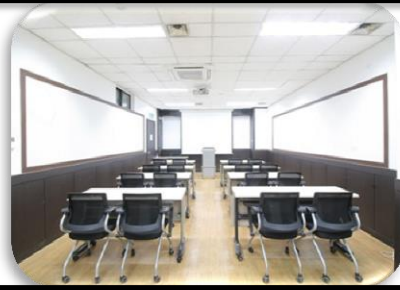

평화

수용인원 : 10~20명

영상,음향시스템

각종 편의시설 제공