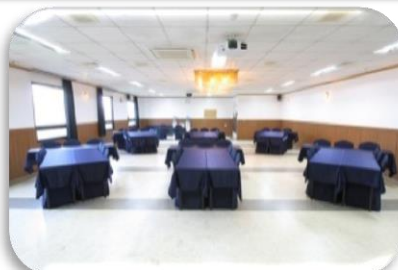

시설 소개 (객실)

개화산 기슭에 위치한 조용하고 안락한 휴식공간입니다.

4인실(온돌)

천정형 시스템 냉난방
LCD TV
냉장고
무선인터넷

6인실

천정형 시스템 냉난방
LCD TV
냉장고
무선인터넷
이층침대

10인실(온돌)

천정형 시스템 냉난방
LCD TV
냉장고
무선인터넷

시설 소개 (세미나)

성공적인 회의, 연수 및 연회를 위한 최고의 시설을 갖추었습니다.

국제회의장
수용인원 : 200~300명
영상,음향시스템
각종 편의시설 제공
연회가능

유토피아
수용인원 : 60~90명
영상,음향시스템
각종 편의시설 제공
연회가능

하모니
수용인원 : 50~70명
영상,음향시스템
각종 편의시설 제공

시설 소개(세미나)

성공적인 회의, 연수 및 연회를 위한 최고의 시설을 갖추었습니다.

아시아
수용인원 : 40~60명
영상,음향시스템
각종 편의시설 제공

대서양
수용인원 : 30~40명
영상,음향시스템
각종 편의시설 제공

인도양
수용인원 : 20~30명
영상,음향시스템
각종 편의시설 제공

시설 소개 (세미나)

성공적인 회의, 연수 및 연회를 위한 최고의 시설을 갖추었습니다.

유럽

수용인원 : 20~30명

영상,음향시스템